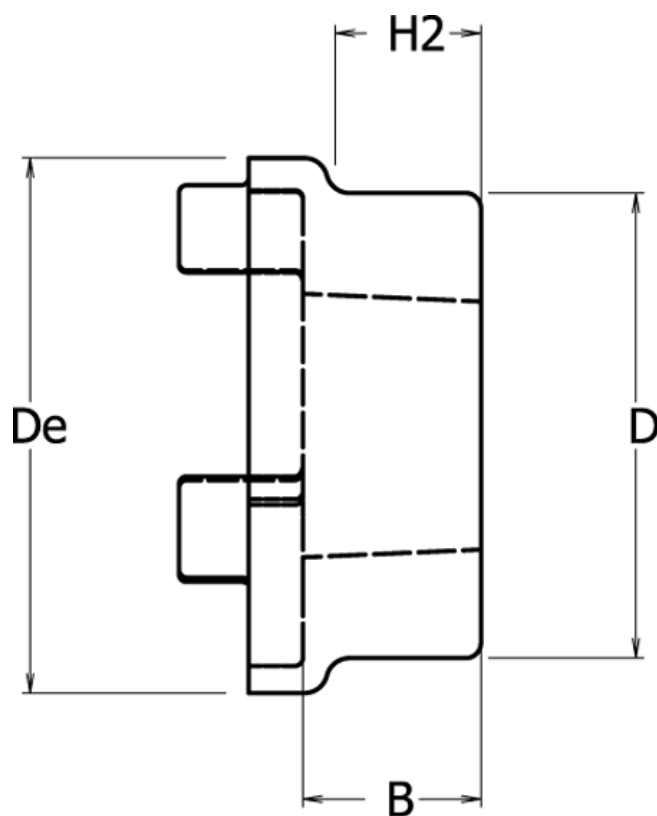

Varenummer: 3303150F
Beskrivelse: Koblingsnav HRC-F 150
f/ Taperbøsning indvendig 2012 maks. boring 50 mm

Mål

B	= 33.5
D	= 115
De	= 150
For bøsning = 2012	
H2	= 23.5